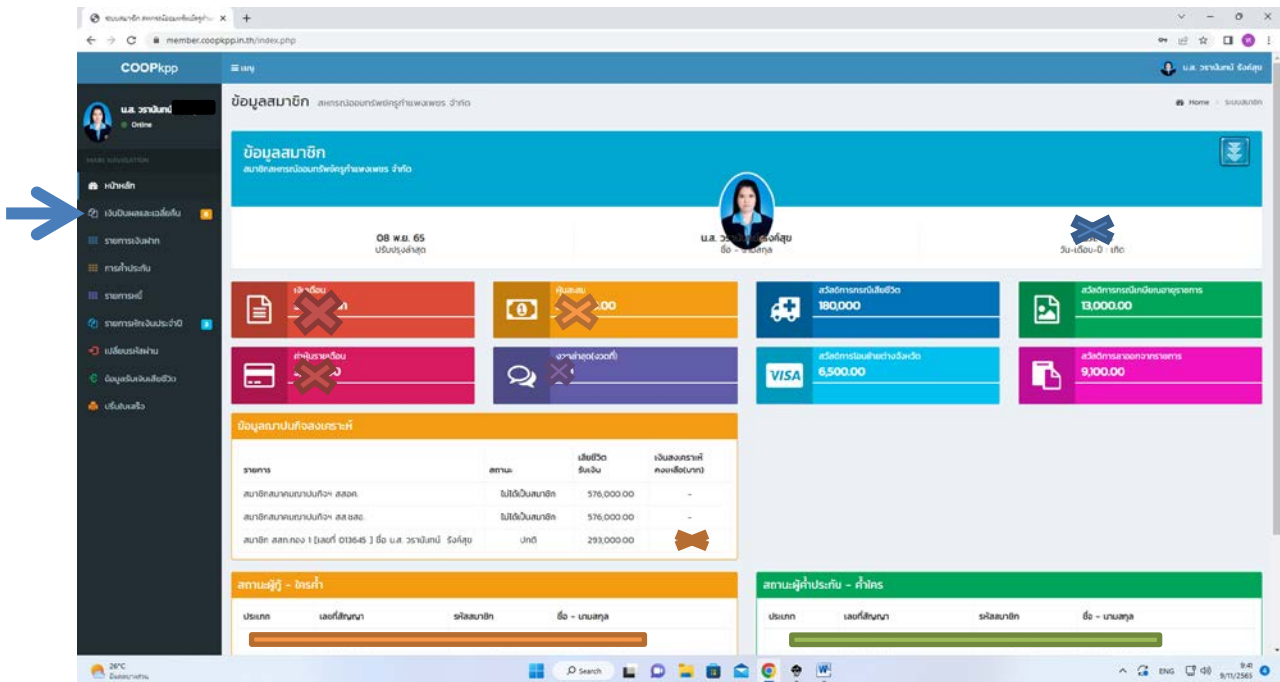

3. เข้าหน้าระบบสมาชิก กรอบด้านซ้าย กดแถบเงินปันผลและเฉลี่ยคืน

4. เลือกปี 2565